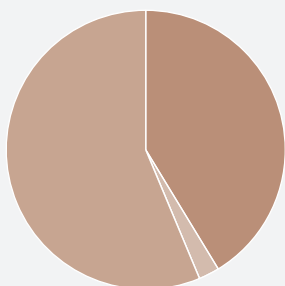

Zusammensetzung der Materialien

Composition of the materials | Samenstelling van de materialen

■ Holzwerkstoff Wood-based materials Materialen op basis van hout	41,3 %
■ Kunststoff Plastics Kunststof	2,4 %
■ Stahl Steel Staal	56,3 %