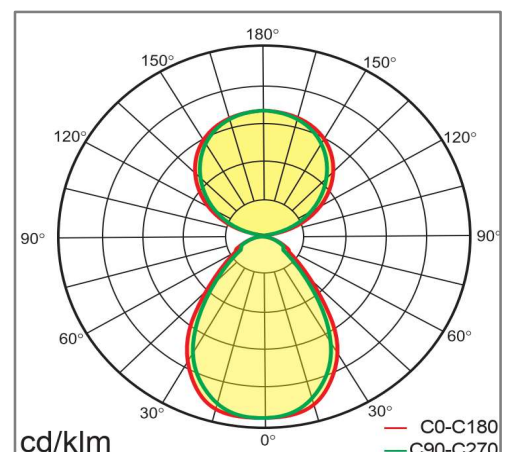

Artikelnummer:

BEL.0500

Bezeichnung:

XONE Stehleuchte ALEGRA silbergrau (ähnlich RAL 9006)

Kurzbeschreibung:

H: 195cm x 61 cm x 31 cm | Farbe: silbergrau | 80W | 8000lm | 3000K-6000K

Technische Daten:

Bemessungsspannung	230V~50Hz
Bemessungsleistung	↑40W / ↓40W
Bemessungslichtstrom	8000lm Lichtverteilung ↑50% ↓50%
Abstrahlwinkel	↑110° / ↓90°
Farbtemperatur	3000K-6000K
Farbwiedergabeindex (Ra)	> 80
Schutzklasse	I
UGR	< 18
Produktgewicht	13kg
Bemessungslebensdauer	50.000 h

Spezifikationen:

- Touch Bedienpanel mit Memory Funktion
- Direkt - und indirekt strahlend
- Stufenlos synchron schalt- und dimmbar
- Lichtmanagement Präsenz- und Tageslichtsensor
- Mikroprismenabdeckung
- Leuchtgehäuse Aluminium Druckguss silbergrau, Pulverbeschichtung
- CE konform