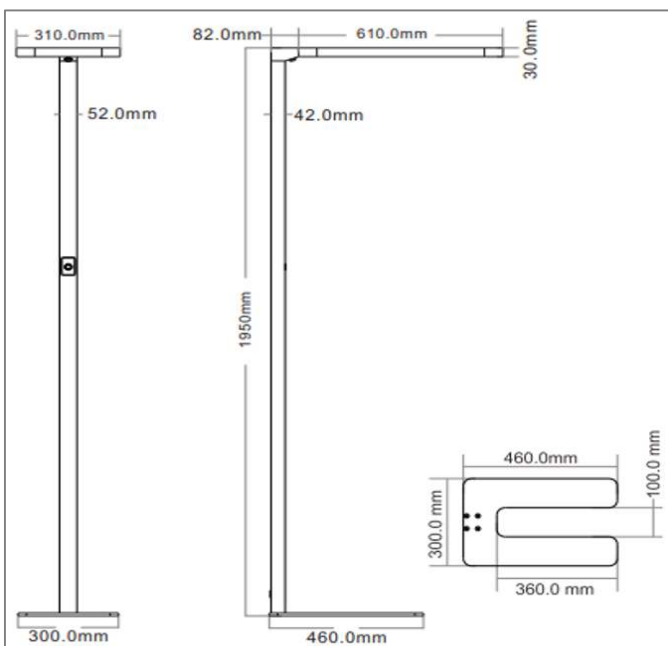

Artikelnummer:

BEL.0500

Bezeichnung:

XONE Stehleuchte ALEGRA silbergrau (ähnlich RAL 9006)

Kurzbeschreibung:

H: 195cm x 61 cm x 31 cm | Farbe: silbergrau | 80W | 8000lm | 3000K-6000K

Technische Daten:

Bemessungsspannung	230V~50Hz
Bemessungsleistung	↑40W / ↓40W
Bemessungslichtstrom	8000lm Lichtverteilung ↑50% ↓50%
Abstrahlwinkel	↑110° / ↓90°
Farbtemperatur	3000K-6000K
Farbwiedergabeindex (Ra)	> 80
Schutzklasse	I
UGR	< 18
Produktgewicht	13kg
Bemessungslebensdauer	50.000 h

Spezifikationen:

- Touch Bedienpanel mit Memory Funktion
- Direkt - und indirekt strahlend
- Stufenlos synchron schalt- und dimmbar
- Lichtmanagement Präsenz- und Tageslichtsensor
- Mikroprismenabdeckung
- Leuchtgehäuse Aluminium Druckguss silbergrau, Pulverbeschichtung
- CE konform