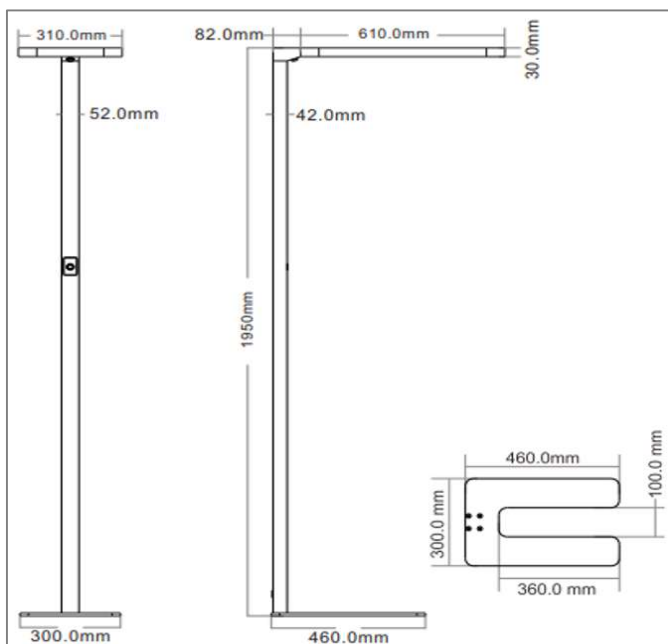

Artikelnummer:

BEL.0501

Bezeichnung:

XONE Stehleuchte ALEGRA weiß (ähnlich RAL 9016)

Kurzbeschreibung:

H: 195cm x 61 cm x 31 cm | Farbe: weiß | 80W | 8000lm | 3000K-6000K

Technische Daten:

Bemessungsspannung	230V~50Hz
Bemessungsleistung	↑40W / ↓40W
Bemessungslichtstrom	8000lm Lichtverteilung ↑50% ↓50%
Abstrahlwinkel	↑110° / ↓90°
Farbtemperatur	3000K-6000K
Farbwiedergabeindex (Ra)	> 80
Schutzklasse	I
UGR	< 18
Produktgewicht	13kg
Bemessungslebensdauer	50.000 h

Spezifikationen:

- Touch Bedienpanel mit Memory Funktion
- Direkt - und indirekt strahlend
- Stufenlos synchron schalt- und dimmbar
- Lichtmanagement Präsenz- und Tageslichtsensor
- Mikropismenabdeckung
- Leuchtgehäuse Aluminium Druckguss weiß, Pulverbeschichtung
- CE konform

Technische Änderungen und Irrtümer vorbehalten. Abbildungen können vom Original abweichen. Lichttechnische und elektrotechnische Werte können durch Bautoleranzen abweichen