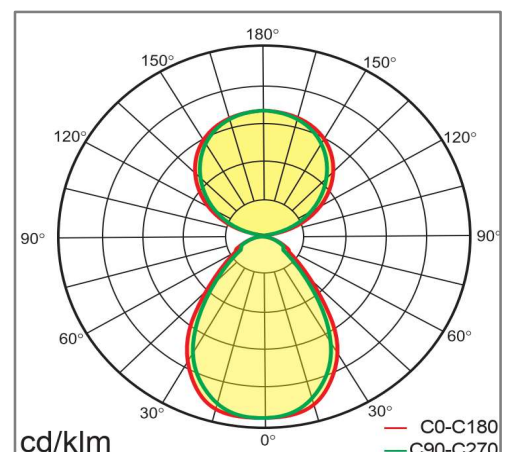

Artikelnummer:

BEL.0501

Bezeichnung:

XONE Stehleuchte ALEGRA weiß (ähnlich RAL 9016)

Kurzbeschreibung:

H: 195cm x 61 cm x 31 cm | Farbe: weiß | 80W | 8000lm | 3000K-6000K

Technische Daten:

Bemessungsspannung	230V~50Hz
Bemessungsleistung	↑40W / ↓40W
Bemessungslichtstrom	8000lm Lichtverteilung ↑50% ↓50%
Abstrahlwinkel	↑110° / ↓90°
Farbtemperatur	3000K-6000K
Farbwiedergabeindex (Ra)	> 80
Schutzklasse	I
UGR	< 18
Produktgewicht	13kg
Bemessungslebensdauer	50.000 h

Spezifikationen:

- Touch Bedienpanel mit Memory Funktion
- Direkt - und indirekt strahlend
- Stufenlos synchron schalt- und dimmbar
- Lichtmanagement Präsenz- und Tageslichtsensor
- Mikropismenabdeckung
- Leuchtgehäuse Aluminium Druckguss weiß, Pulverbeschichtung
- CE konform

Technische Änderungen und Irrtümer vorbehalten. Abbildungen können vom Original abweichen. Lichttechnische und elektrotechnische Werte können durch Bautoleranzen abweichen