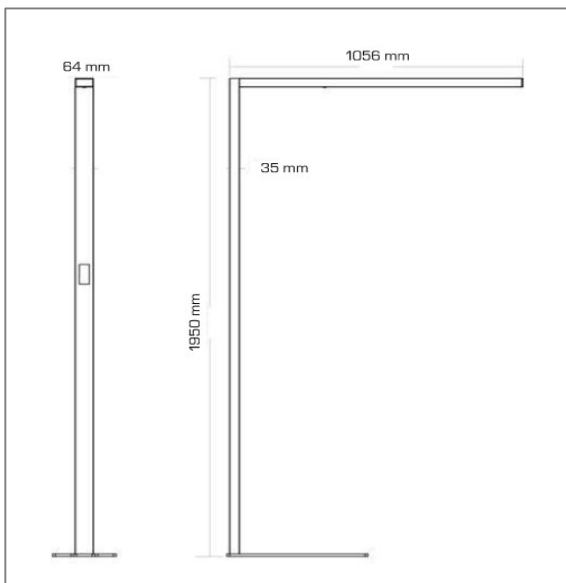

**Artikelnummer:**

BEL.0402

**Bezeichnung:**

XONE Stehleuchte SIRIO silbergrau ( ähnlich RAL 9006 )

**Kurzbeschreibung:**

H: 195cm x 106cm x 6,4cm | total: 80W | total: 9600lm

**Technische Daten:**

Bemessungsspannung	230V~50Hz
Bemessungsleistung	↑55W   ↓25W
Bemessungslichtstrom	9600lm Lichtverteilung ↑70%   ↓30%
Abstrahlwinkel	↑110°   ↓50°
Farbtemperatur	3000K-6000K
Farbwiedergabeindex (Ra)	> 80
Schutzklasse	I
UGR	< 6
Farbkonsistenz	SDCM 3
Produktgewicht	10,9 kg
Bemessungslebensdauer	50.000 h

**Spezifikationen:**

- Touch Bedienpanel mit Memory Funktion
- Direkt - und indirekt strahlend
- Stufenlos getrennt schalt- und dimmbar
- Lichtmanagement Präsenz- und Tageslichtsensor
- Mikroprismenabdeckung
- Leuchtgehäuse Aluminium Druckguss; Pulverbeschichtung
- CE konform