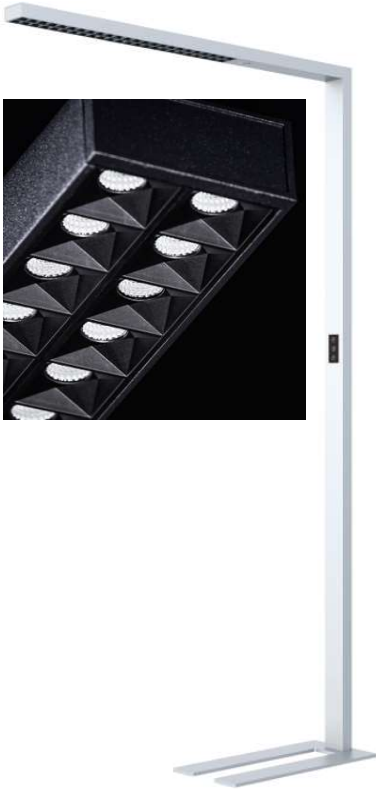

**Artikelnummer:**

BEL.0402

**Bezeichnung:**

XONE Stehleuchte SIRIO silbergrau ( ähnlich RAL 9006 )

**Kurzbeschreibung:**

H: 195cm x 106cm x 6,4cm | total: 80W | total: 9600lm

**Technische Daten:**

Bemessungsspannung	230V~50Hz
Bemessungsleistung	↑55W   ↓25W
Bemessungslichtstrom	9600lm Lichtverteilung ↑70%   ↓30%
Abstrahlwinkel	↑110°   ↓50°
Farbtemperatur	3000K-6000K
Farbwiedergabeindex (Ra)	> 80
Schutzklasse	I
UGR	< 6
Farbkonsistenz	SDCM 3
Produktgewicht	10,9 kg
Bemessungslebensdauer	50.000 h

**Spezifikationen:**

- Touch Bedienpanel mit Memory Funktion
- Direkt - und indirekt strahlend
- Stufenlos getrennt schalt- und dimmbar
- Lichtmanagement Präsenz- und Tageslichtsensor
- Mikroprismenabdeckung
- Leuchtgehäuse Aluminium Druckguss; Pulverbeschichtung
- CE konform