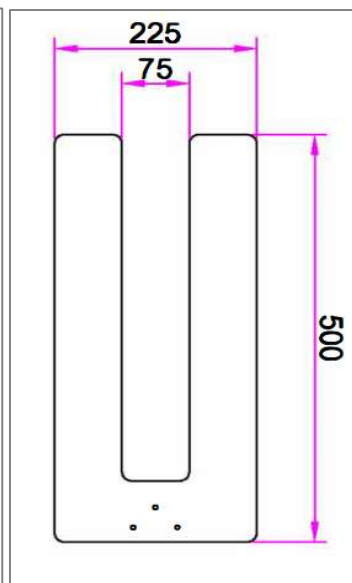

**Artikelnummer:**

BEL.0402

**Bezeichnung:**

XONE Stehleuchte SIRIO silbergrau ( ähnlich RAL 9006 )

**Kurzbeschreibung:**

H: 195cm x 106cm x 6,4cm | total: 80W | total: 9600lm

**Technische Daten:**

Bemessungsspannung	230V~50Hz
Bemessungsleistung	↑55W   ↓25W
Bemessungslichtstrom	9600lm Lichtverteilung ↑70%   ↓30%
Abstrahlwinkel	↑110°   ↓50°
Farbtemperatur	3000K-6000K
Farbwiedergabeindex (Ra)	> 80
Schutzklasse	I
UGR	< 6
Farbkonsistenz	SDCM 3
Produktgewicht	10,9 kg
Bemessungslebensdauer	50.000 h

Technische Änderungen und Irrtümer vorbehalten. Abbildungen können vom Original abweichen. Lichttechnische und elektrotechnische Werte können durch Bautoleranzen abweichen