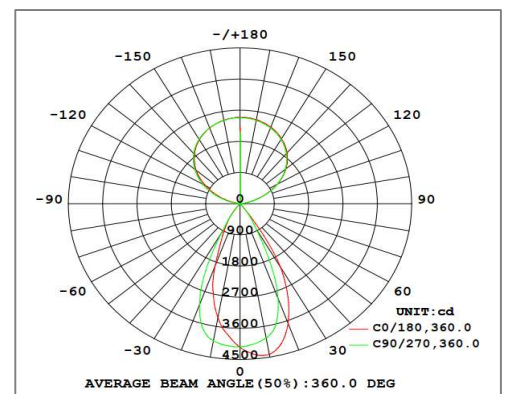

Technische Änderungen und Irrtümer vorbehalten. Abbildungen können vom Original abweichen. Lichttechnische und elektrotechnische Werte können durch Bautoleranzen abweichen